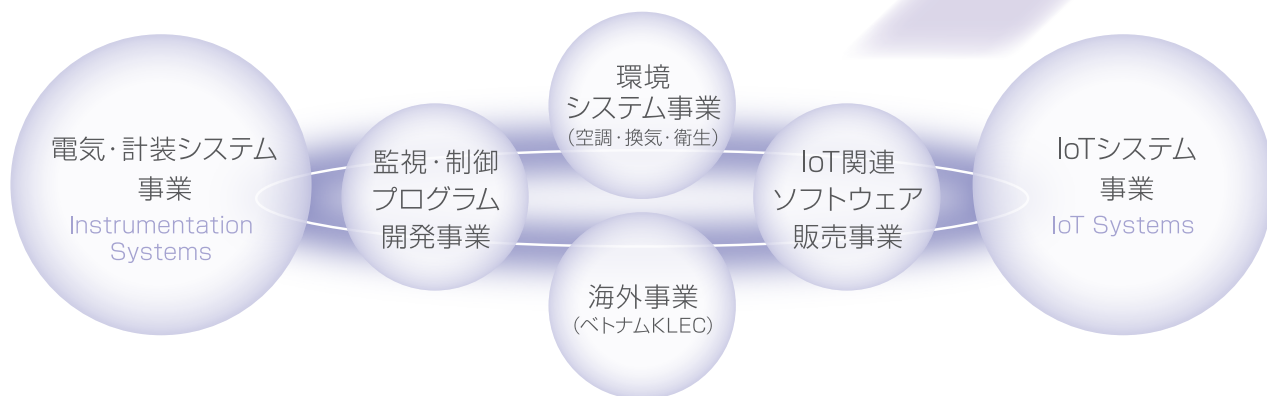

PLC/SCADA/IoTを**活用**した システムプロバイダ

電気・計装・IoTシステムをワンストップでご提供します

電気・計装・IoTシステムの構築

工事施工管理 (特定電気工事業、特定管工事業、その他)

KEPServerEX OPCサーバーソフト

米PTC社 国内唯一の認定総括代理店
産業オートメーション業界のデファクトスタンダード
OPCサーバーソフト **KEPServerEX**
三菱、オムロン、キーエンス等各社PLCからのデータ収集

150種類以上のプロトコル
数千種類のデバイスに対応
Intouch, i-Fix等多数の
OEMによる豊富な実績

OPC Router IoTデータ伝送プラットフォーム

独inray社 国内唯一の認定総括代理店
IoTシステムの中核的プラットフォーム
IT層・OT層の各種システム、機器を連携
プログラム不要、構成設定のみ

各種ERPシステム、各種データ
ベース、OPCサーバ、SCADA、
ヒストリアン、IT層システムとの
連携を得意とし、製造現場と
業務システムとの連携を行う