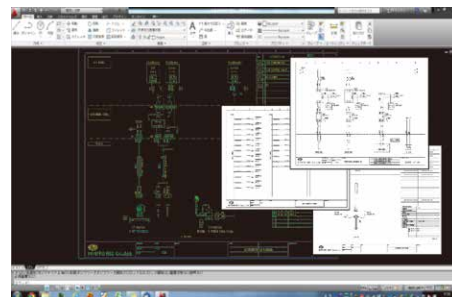

計装システムのプランニングから 施工、アフターサービスまで

計装設備の
プランニング
コンサルティング

製作
調整・検査

計装工事

システム設計
ハード設計
ソフトウェア

品質保証
試運転
アフターサービス
保守業務

オートメーションの ワンストップ・ショップ

PLC計装用 HMIシステム S-System

Smart & Simpleな小規模設備
(Small Scale) をターゲットとした
PLC計装専用HMIシステム

計装設備の プランニングとコンサルティング

メンテナンス

計装設備ライフサイクル全てにおける
あらゆる保守サービスをお手伝い

高温用 ITVシステム Phoenix Eye Phoenix Eye "Ace"

高温過酷な雰囲気にある炉内を安定して
監視するための工業用監視システム

屋外発信器用カバー "KO・KA・GE"

屋外に設置された発信器の陽射しの違いに
よる誤差を防ぎ、安定した差圧計測に有効