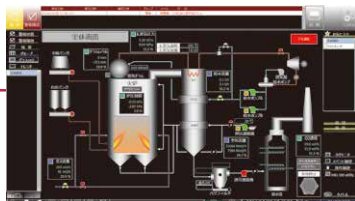

計装システムのプランニングから 施工、アフターサービスまで

計装設備の
プランニング
コンサルティング

製作
調整・検査

計装工事

システム設計
ハード設計
ソフトウェア

品質保証
試運転
アフターサービス
保守業務

オートメーションの ワンストップ・ショップ

PLC計装用 HMIシステム S-System

Smart & Simpleな小規模設備
(Small Scale) をターゲットとした
PLC計装専用HMIシステム

計装設備の プランニングとコンサルティング

メンテナンス

計装設備ライフサイクル全てにおける
あらゆる保守サービスをお手伝い

高温用 ITVシステム Phoenix Eye Phoenix Eye "Ace"

高温過酷な雰囲気にある炉内を安定して
監視するための工業用監視システム

屋外発信器用カバー "KO・KA・GE"

屋外に設置された発信器の陽射しの違いに
よる誤差を防ぎ、安定した差圧計測に有効