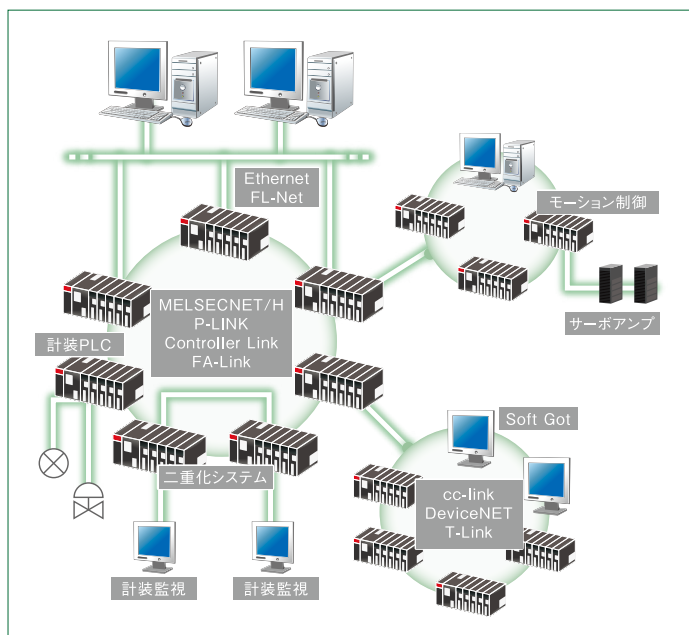

## 世界に翔く 最新技術

高低圧盤

監視盤  
集中監視システム

### 自動制御盤

鉄鋼プラント設備制御盤  
飲料・食品プラント設備制御盤  
製紙プラント設備制御盤  
各種水処理設備制御盤  
ゴミ・リサイクル処理設備制御盤

KEEP ON THE CHALLENGE

#### 【CADシステム】

#### 【FA設計／システム構成図】